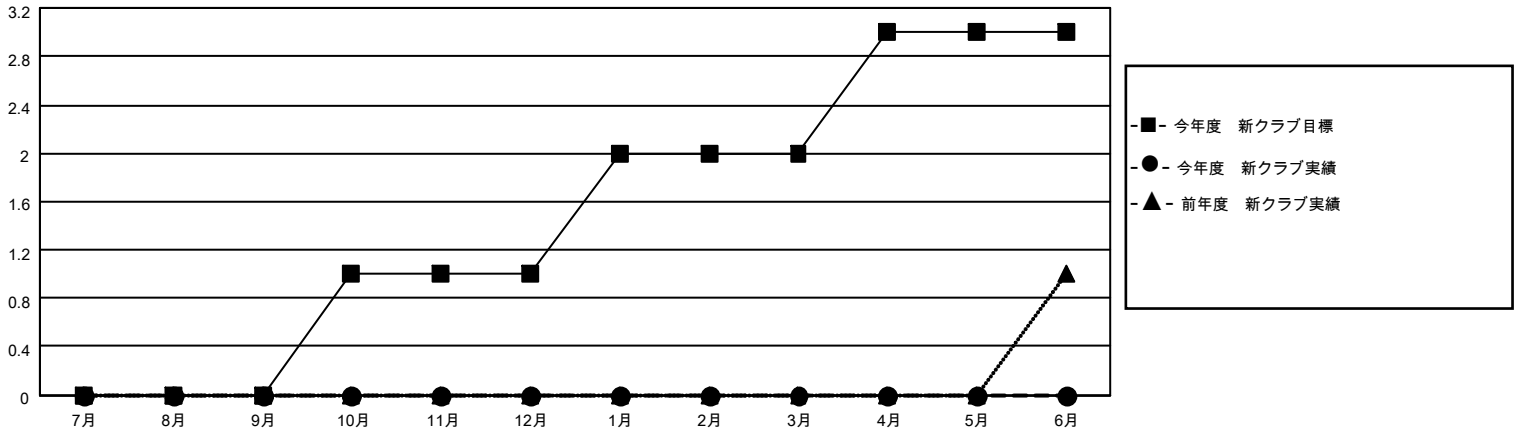

# MONTHLY MEMBERSHIP PROGRESS REPORT

地域 JAPAN

District 336 B

Results as of: 3/31/2022

クラブ			
結果：2021-2022			
四半期	新クラブ目標	新クラブ	解散クラブ
7月/8月/9月	0	0	0
10月/11月/12月	1	0	0
1月/2月/3月	1	0	0
4月/5月/6月	1	0	0

名			
結果：2021-2022			
四半期	会員純増目標	会員増強実績	退会者(転籍を含む)実際
7月/8月/9月	50	59	49
10月/11月/12月	30	37	53
1月/2月/3月	30	18	41
4月/5月/6月	30	0	0

新クラブ目標及び実績累計

会員目標及び実績累計

解散クラブ: 0	44 CLUBS OF 87 一名以上の新会 員を登録	<b>男女別</b>	
退会者		男性	2,166 (83.28%)
物故会員 17	<a href="#">会員累計データを見るには、 ここをクリック</a>	女性	435 (16.72%)
クラブ解散 0		NON BINARY	0 (0.00%)
その他 126		PREFER NOT TO ANSWER	0 (0.00%)
合計 143		世帯主/家族会員合計	432
		国際会費半額の家族会員	236