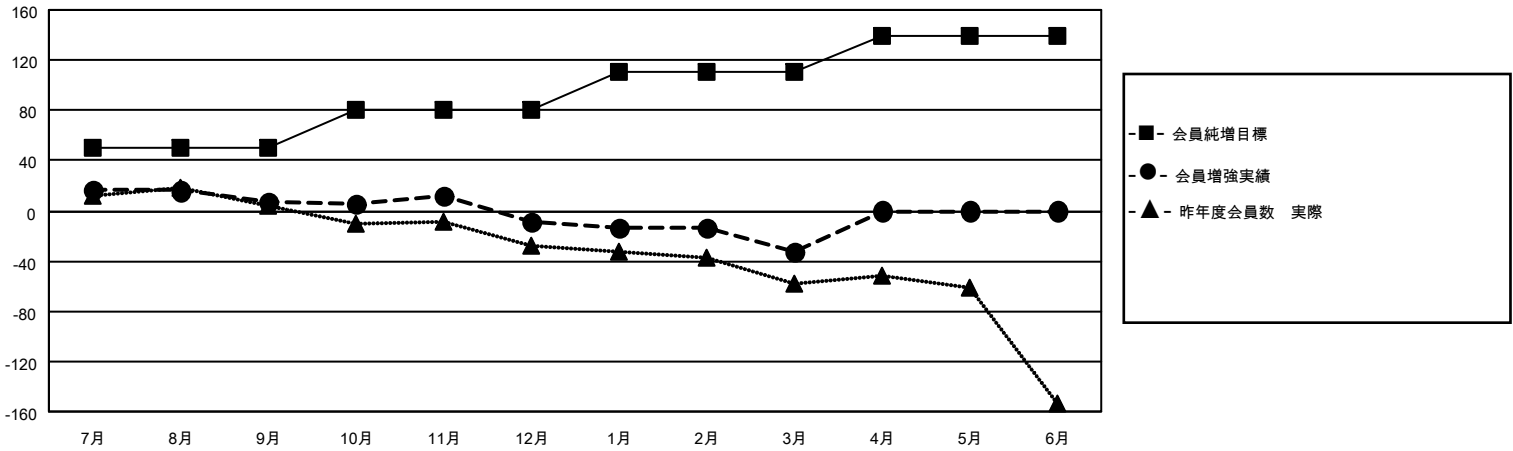

# MONTHLY MEMBERSHIP PROGRESS REPORT

地域 JAPAN

District 336 B

Results as of: 3/31/2022

クラブ			
結果：2021-2022			
四半期	新クラブ目標	新クラブ	解散クラブ
7月/8月/9月	0	0	0
10月/11月/12月	1	0	0
1月/2月/3月	1	0	0
4月/5月/6月	1	0	0

名			
結果：2021-2022			
四半期	会員純増目標	会員増強実績	退会者(転籍を含む)実際
7月/8月/9月	50	59	49
10月/11月/12月	30	37	53
1月/2月/3月	30	18	41
4月/5月/6月	30	0	0

新クラブ目標及び実績累計

会員目標及び実績累計

解散クラブ: 0	44 CLUBS OF 87 一名以上の新会 員を登録	<b>男女別</b>	
退会者		男性	2,166 (83.28%)
物故会員 17	<a href="#">会員累計データを見るには、 ここをクリック</a>	女性	435 (16.72%)
クラブ解散 0		NON BINARY	0 (0.00%)
その他 126		PREFER NOT TO ANSWER	0 (0.00%)
合計 143		世帯主/家族会員合計	432
		国際会費半額の家族会員	236